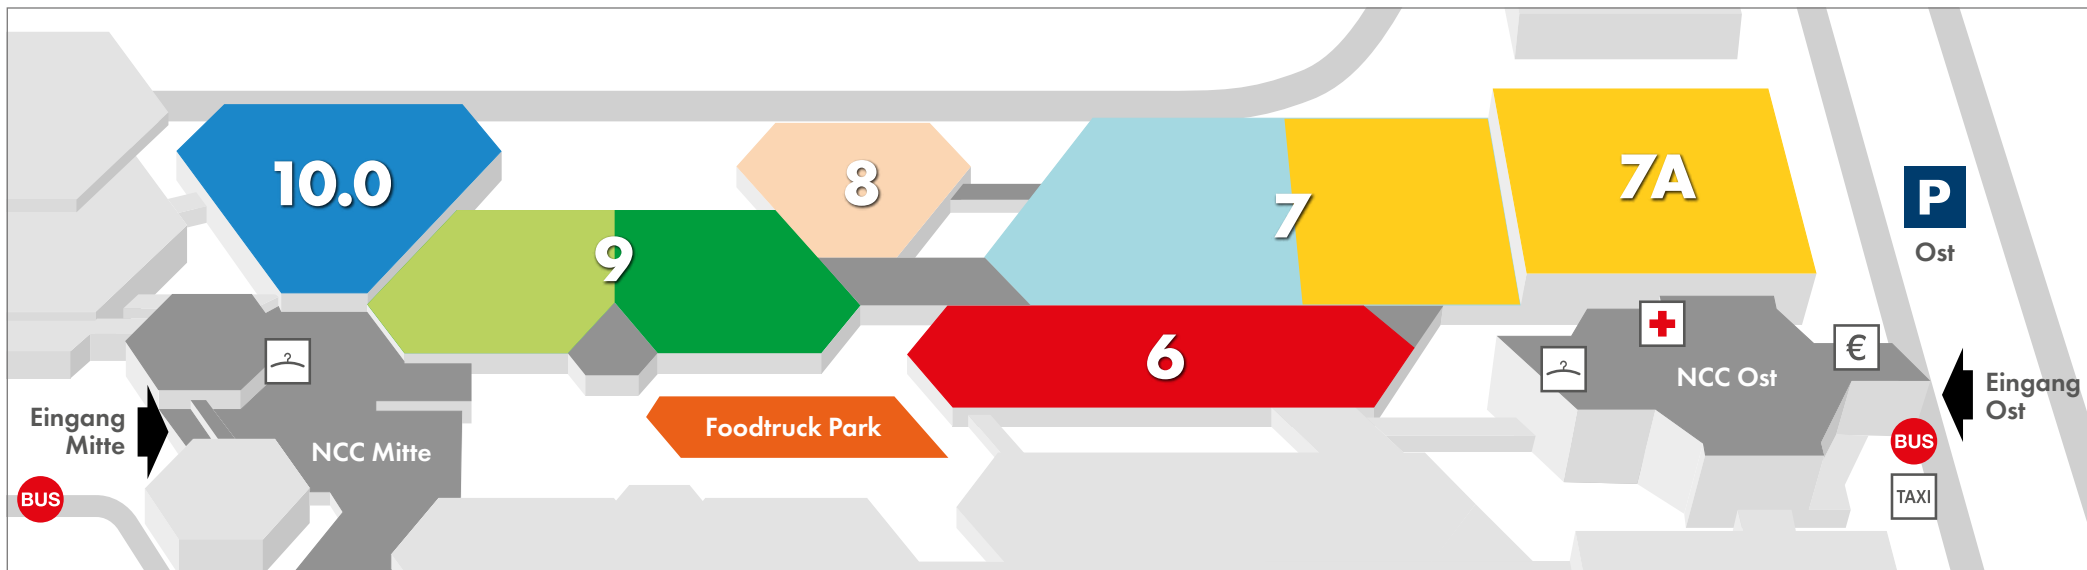

10.-14.3.27

Freizeit

Touristik & Garten Messe Nürnberg

Öffnungszeiten: 10 – 18 Uhr
Einlass bis 17 Uhr
www.freizeitmesse.de

Foodtruck Park

Halle 10 – motivation days

- Vereine aus der Region

Sa 13. + So 14.3.

Halle 6

- Touristik
- Partnerland Italien
- Internationale Reisen
- Regionale Destinationen
- Reisebüros und Reiseveranstalter

Halle 7 rechts + 7A

- Caravaning Reisemobile
- Zelte, Dachzelte