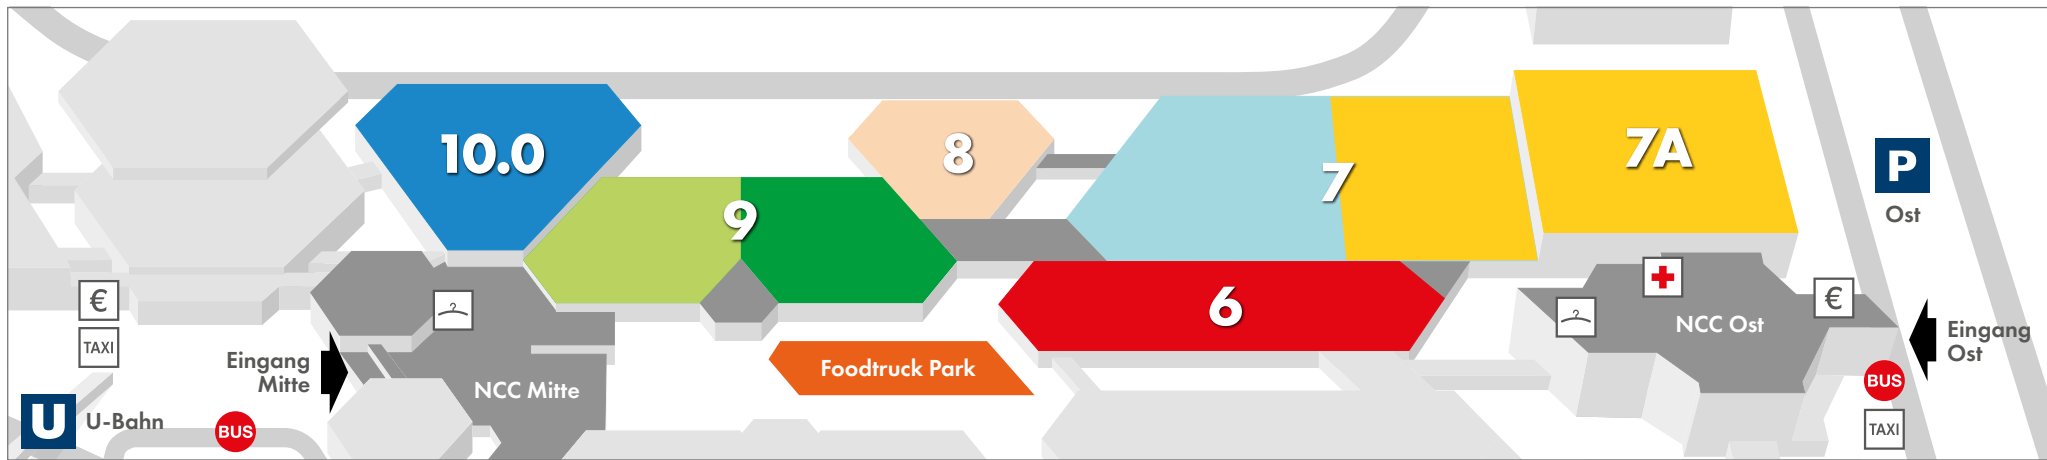

## Touristik & Garten Messe Nürnberg

Öffnungszeiten: 10 – 18 Uhr  
Einlass bis 17 Uhr  
[www.freizeitmesse.de](http://www.freizeitmesse.de)