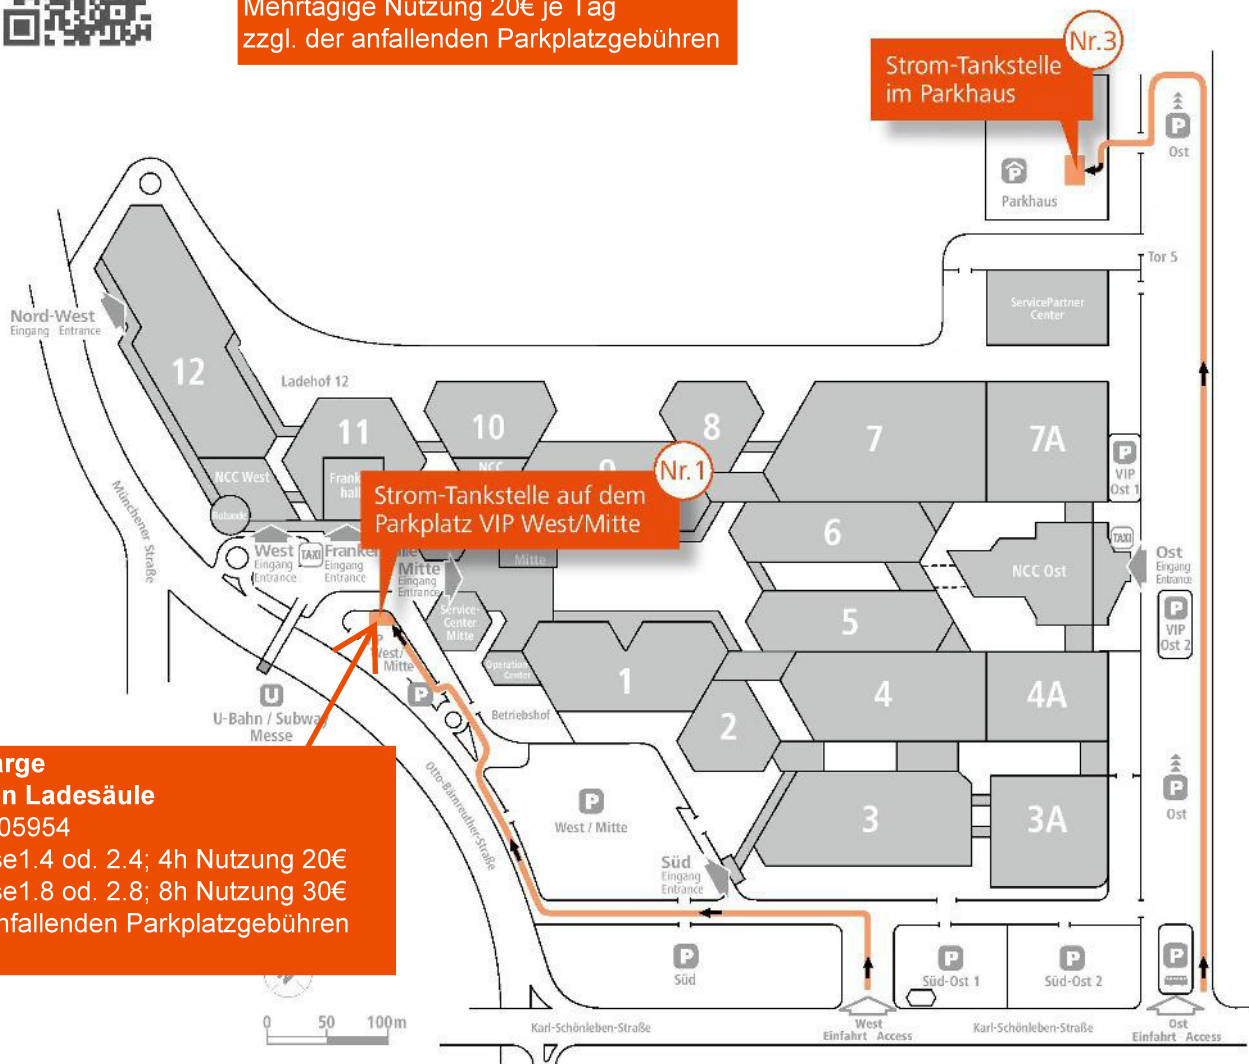

SMS - Charge der rechten Ladesäule
SMS an: 405954
Text: messe1.4 od. 2.4; 4h Nutzung 20€
Text: messe1.8 od. 2.8; 8h Nutzung 30€
zzgl. der anfallenden Parkplatzgebühren

Service-Kontakt: NürnbergMesse GmbH
Service-Telefonnummer: +49 (0) 9 11.86 06-88 80
Service-E-Mailadresse: emobility@nuernbergmesse.de